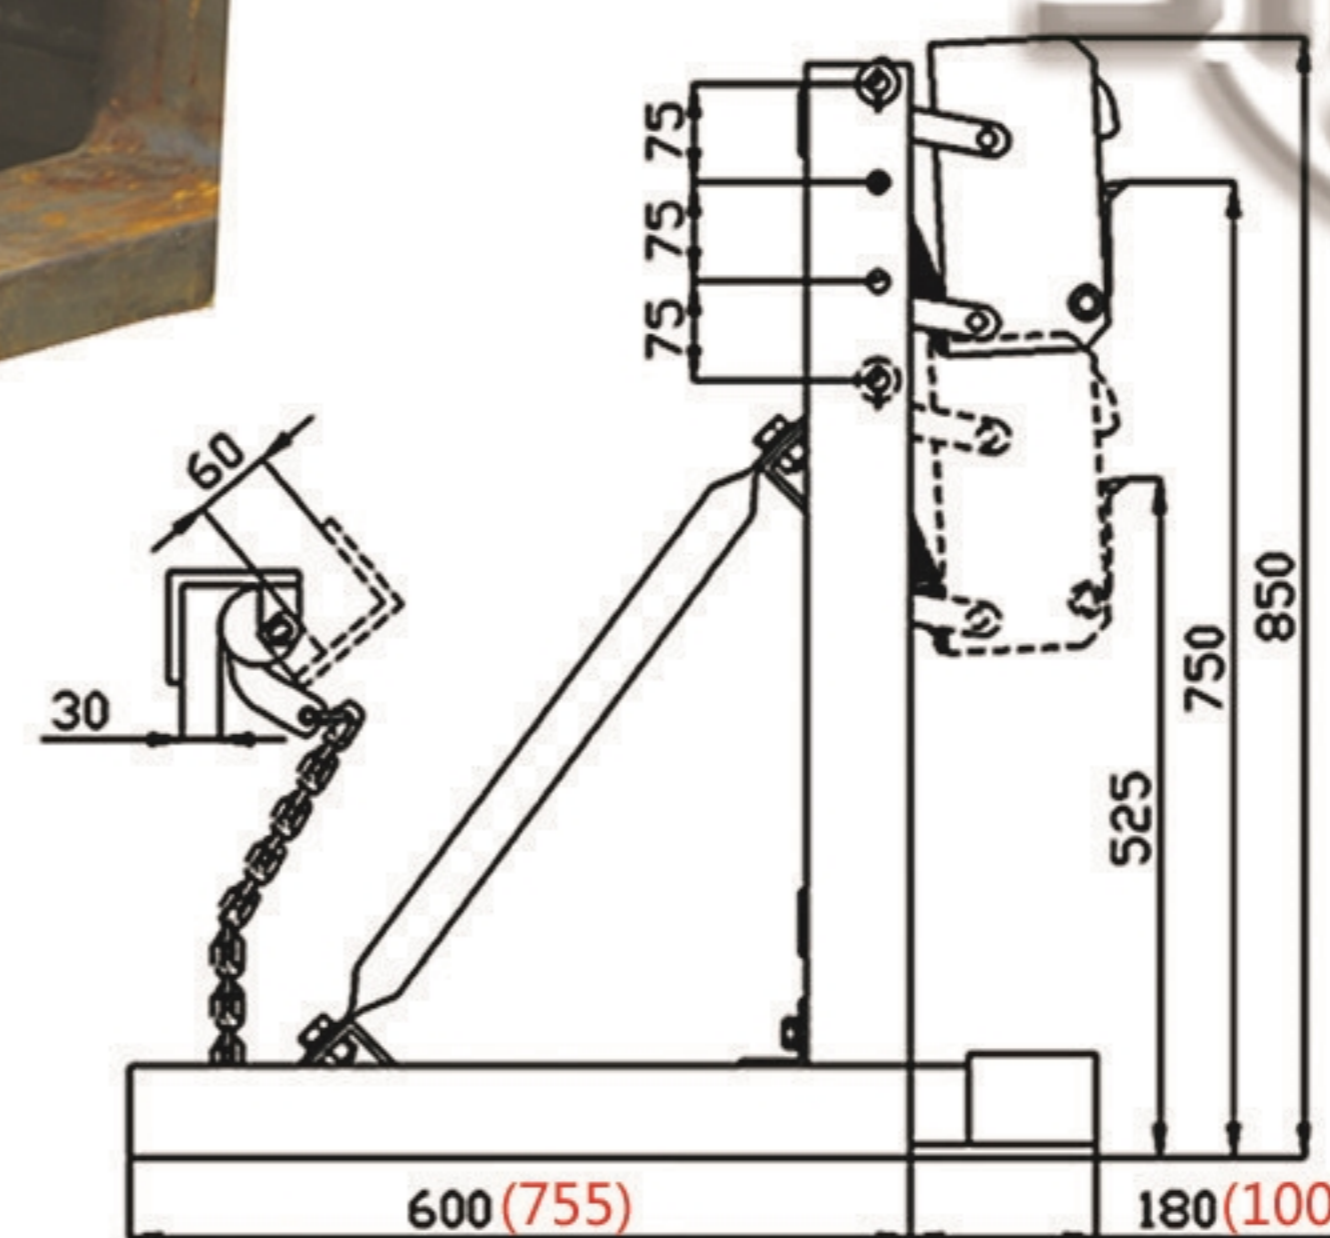

叉车专车轻型单鹰嘴油桶夹具（拆卸式支架）

1. 叉车专用属具，用于油桶搬运，堆放。
2. 拆卸式包装，有利于出口节省空间。

型号	DG360A	DG720A	DG1080A	DG1440A
载重 kg	360	360*2	360*3	360*4
净重 kg	41	63	98	126

DG360A

DG720A

DG1080A

DG1440A