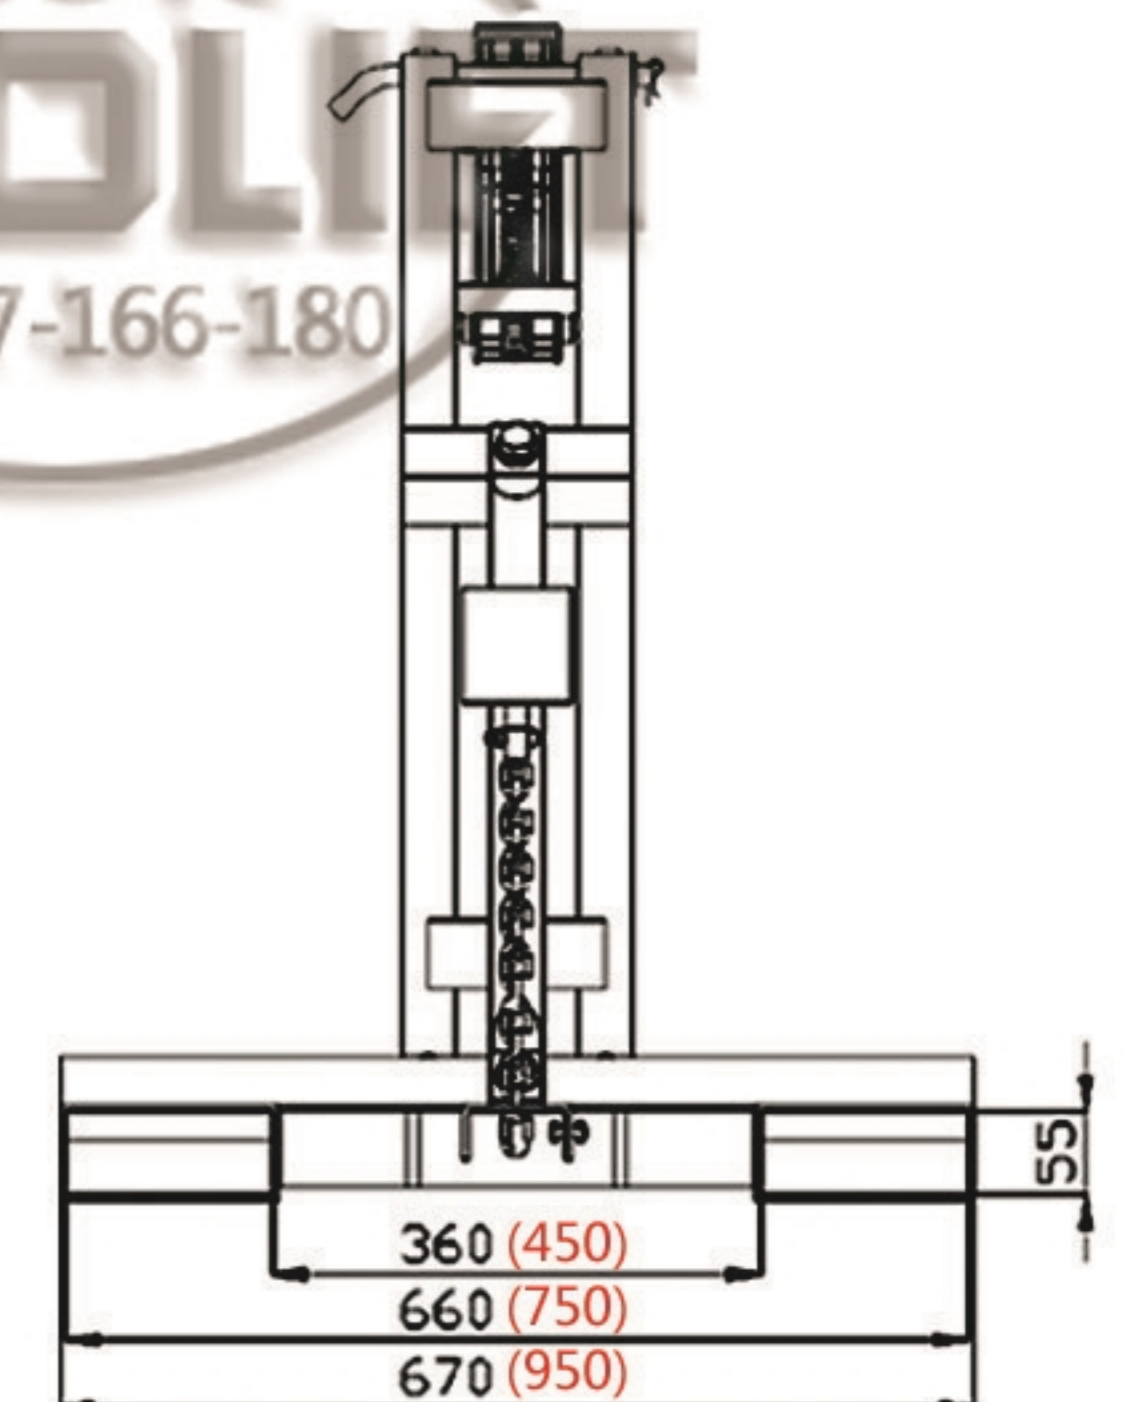

叉车专车轻型单鹰嘴油桶夹具（拆卸式支架）

1. 叉车专用属具，用于油桶搬运，堆放。
2. 拆卸式包装，有利于出口节省空间。

型号	DG360A	DG720A	DG1080A	DG1440A
载重 kg	360	360*2	360*3	360*4
净重 kg	41	63	98	126

DG360A

DG720A

DG1080A

DG1440A